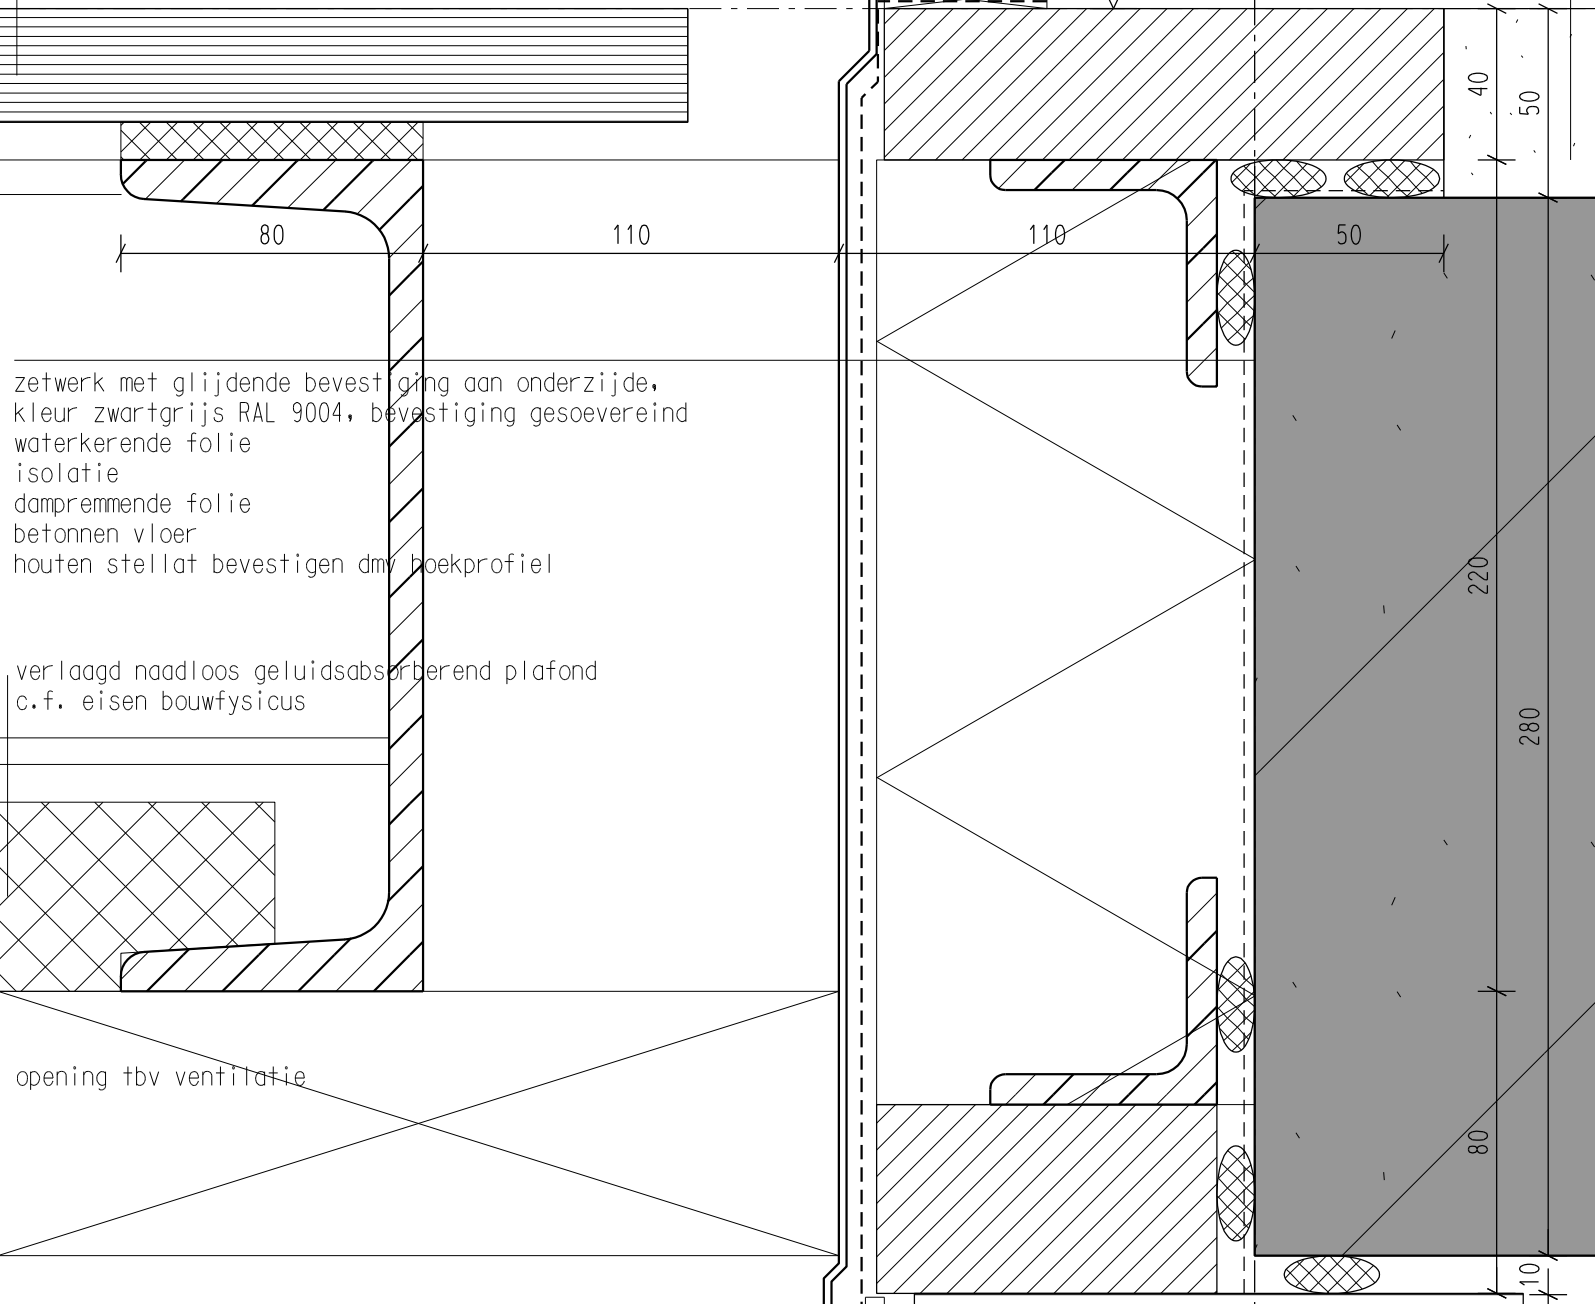

galerij  
buiten

zwarte houten voordeur, kleur RAL 9004  
met spion op ooghoogte

bangkirai met antislipprofiel,  
rubberen oplegging op CMD iso strip of gelijkwaardig  
stalen UNP 220, kleur zwartgrijs RAL 9004

woning

afwerkvloer 50 mm

2980 + peil

zetwerk met glijdende bevestiging aan onderzijde,  
kleur zwartgrijs RAL 9004, bevestiging gesoevereind  
waterkerende folie  
isolatie  
dampremmende folie  
betonnen vloer  
houten stellat bevestigen dmv boekprofiel

zwarte houten voordeur, kleur RAL 9004  
met spion op ooghoogte