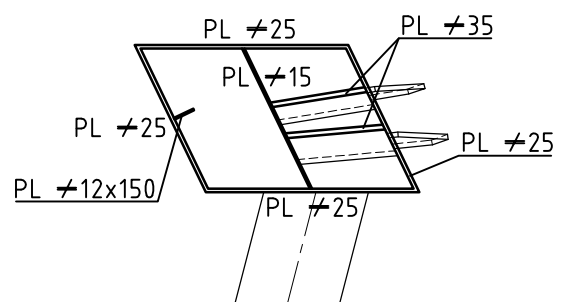

- STAALPROFIELEN**
- ① L 200x100x15 (RONDON)
  - ② PLAAT DIK 15
  - ③ PLAAT DIK 15
  - ④ STRIP 100x15 (AAN 1 ZIJDE)
  - ⑤ PLAAT DIK 35
  - ⑥ PLAAT DIK 50
  - ⑦ KOPPLAAT DIK 12
  - ⑧ KOKER 80x80x5
- PLOOISTRIPPEN 12x150 NIET GETEKEND

**DOORSNEDE K-K**  
SCHAAL 1:50

**DOORSNEDE L-L**  
SCHAAL 1:50

**DOORSNEDE M-M**  
SCHAAL 1:50

**DOORSNEDE N-N**  
SCHAAL 1:50

**DOORSNEDE O-O**  
SCHAAL 1:50

**DOORSNEDE P-P**  
SCHAAL 1:50

**DOORSNEDE Q-Q**  
SCHAAL 1:50