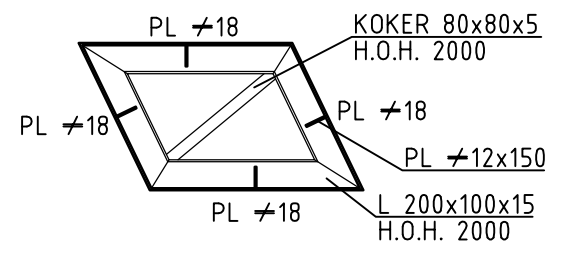

- STAALPROFIELEN**
- ① L 200x100x15 (RONDON)
  - ② PLAAT DIK 15
  - ③ PLAAT DIK 15
  - ④ STRIP 100x15 (AAN 1 ZIJDE)
  - ⑤ PLAAT DIK 35
  - ⑥ PLAAT DIK 50
  - ⑦ KOPPLAAT DIK 12
  - ⑧ KOKER 80x80x5
- PLOOISTRIPPEN 12x150 NIET GETEKEND

**DOORSNEDE K-K**  
SCHAAL 1:50

**DOORSNEDE L-L**  
SCHAAL 1:50

**DOORSNEDE M-M**  
SCHAAL 1:50

**DOORSNEDE N-N**  
SCHAAL 1:50

**DOORSNEDE O-O**  
SCHAAL 1:50

**DOORSNEDE P-P**  
SCHAAL 1:50

**DOORSNEDE Q-Q**  
SCHAAL 1:50