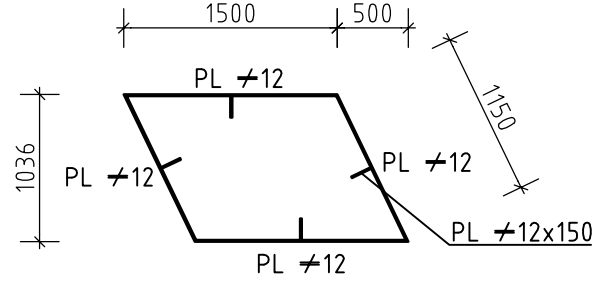

- STAALPROFIELEN**
- ① L 200x100x15 (RONDON)
  - ② PLAAT DIK 15
  - ③ PLAAT DIK 15
  - ④ STRIP 100x15 (AAN 1 ZIJDE)
  - ⑤ PLAAT DIK 35
  - ⑥ PLAAT DIK 50
  - ⑦ KOPPLAAT DIK 12
  - ⑧ KOKER 80x80x5
- PLOOISTRIPPEN 12x150 NIET GETEKEND

**DOORSNEDE K-K**  
SCHAAL 1:50

**DOORSNEDE L-L**  
SCHAAL 1:50

**DOORSNEDE M-M**  
SCHAAL 1:50

**DOORSNEDE N-N**  
SCHAAL 1:50

**DOORSNEDE O-O**  
SCHAAL 1:50

**DOORSNEDE P-P**  
SCHAAL 1:50

**DOORSNEDE Q-Q**  
SCHAAL 1:50