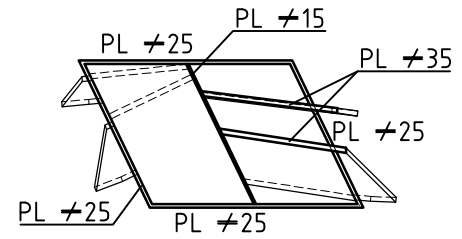

- STAALPROFIELEN**
- ① L 200x100x15 (RONDON)
  - ② PLAAT DIK 15
  - ③ PLAAT DIK 15
  - ④ STRIP 100x15 (AAN 1 ZIJDE)
  - ⑤ PLAAT DIK 35
  - ⑥ PLAAT DIK 50
  - ⑦ KOPPLAAT DIK 12
  - ⑧ KOKER 80x80x5
- PLOOISTRIPPEN 12x150 NIET GETEKEND

**DOORSNEDE K-K**  
SCHAAL 1:50

**DOORSNEDE L-L**  
SCHAAL 1:50

**DOORSNEDE M-M**  
SCHAAL 1:50

**DOORSNEDE N-N**  
SCHAAL 1:50

**DOORSNEDE O-O**  
SCHAAL 1:50

**DOORSNEDE P-P**  
SCHAAL 1:50

**DOORSNEDE Q-Q**  
SCHAAL 1:50