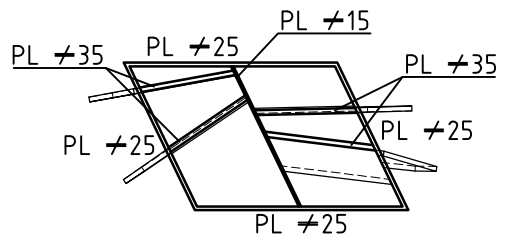

- STAALPROFIELEN**
- ① L 200x100x15 (RONDON)
  - ② PLAAT DIK 15
  - ③ PLAAT DIK 15
  - ④ STRIP 100x15 (AAN 1 ZIJDE)
  - ⑤ PLAAT DIK 35
  - ⑥ PLAAT DIK 50
  - ⑦ KOPPLAAT DIK 12
  - ⑧ KOKER 80x80x5
- PLOOISTRIPPEN 12x150 NIET GETEKEND

**DOORSNEDE K-K**  
SCHAAL 1:50

**DOORSNEDE L-L**  
SCHAAL 1:50

**DOORSNEDE M-M**  
SCHAAL 1:50

**DOORSNEDE N-N**  
SCHAAL 1:50

**DOORSNEDE O-O**  
SCHAAL 1:50

**DOORSNEDE P-P**  
SCHAAL 1:50

**DOORSNEDE Q-Q**  
SCHAAL 1:50