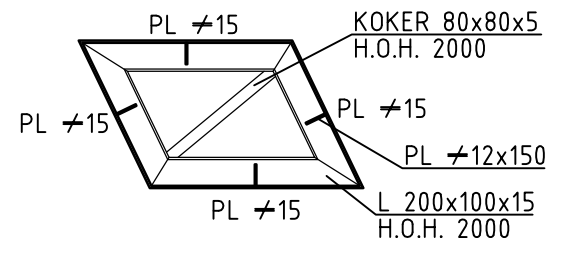

- STAALPROFIELEN**
- ① L 200x100x15 (RONDON)
  - ② PLAAT DIK 15
  - ③ PLAAT DIK 15
  - ④ STRIP 100x15 (AAN 1 ZIJDE)
  - ⑤ PLAAT DIK 35
  - ⑥ PLAAT DIK 50
  - ⑦ KOPPLAAT DIK 12
  - ⑧ KOKER 80x80x5
- PLOOISTRIPPEN 12x150 NIET GETEKEND

**DOORSNEDE K-K**  
SCHAAL 1:50

**DOORSNEDE L-L**  
SCHAAL 1:50

**DOORSNEDE M-M**  
SCHAAL 1:50

**DOORSNEDE N-N**  
SCHAAL 1:50

**DOORSNEDE O-O**  
SCHAAL 1:50

**DOORSNEDE P-P**  
SCHAAL 1:50

**DOORSNEDE Q-Q**  
SCHAAL 1:50