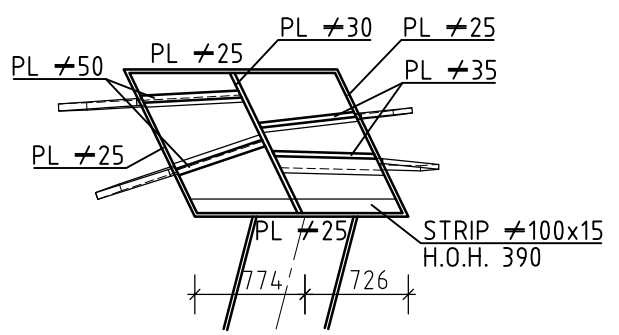

- STAALPROFIELEN**
- ① L 200x100x15 (RONDON)
  - ② PLAAT DIK 15
  - ③ PLAAT DIK 15
  - ④ STRIP 100x15 (AAN 1 ZIJDE)
  - ⑤ PLAAT DIK 35
  - ⑥ PLAAT DIK 50
  - ⑦ KOPPLAAT DIK 12
  - ⑧ KOKER 80x80x5
- PLOOISTRIPPEN 12x150 NIET GETEKEND

**DOORSNEDE K-K**  
SCHAAL 1:50

**DOORSNEDE L-L**  
SCHAAL 1:50

**DOORSNEDE M-M**  
SCHAAL 1:50

**DOORSNEDE N-N**  
SCHAAL 1:50

**DOORSNEDE O-O**  
SCHAAL 1:50

**DOORSNEDE P-P**  
SCHAAL 1:50

**DOORSNEDE Q-Q**  
SCHAAL 1:50

**DETAIL PYLOONKOP**  
SCHAAL 1:50