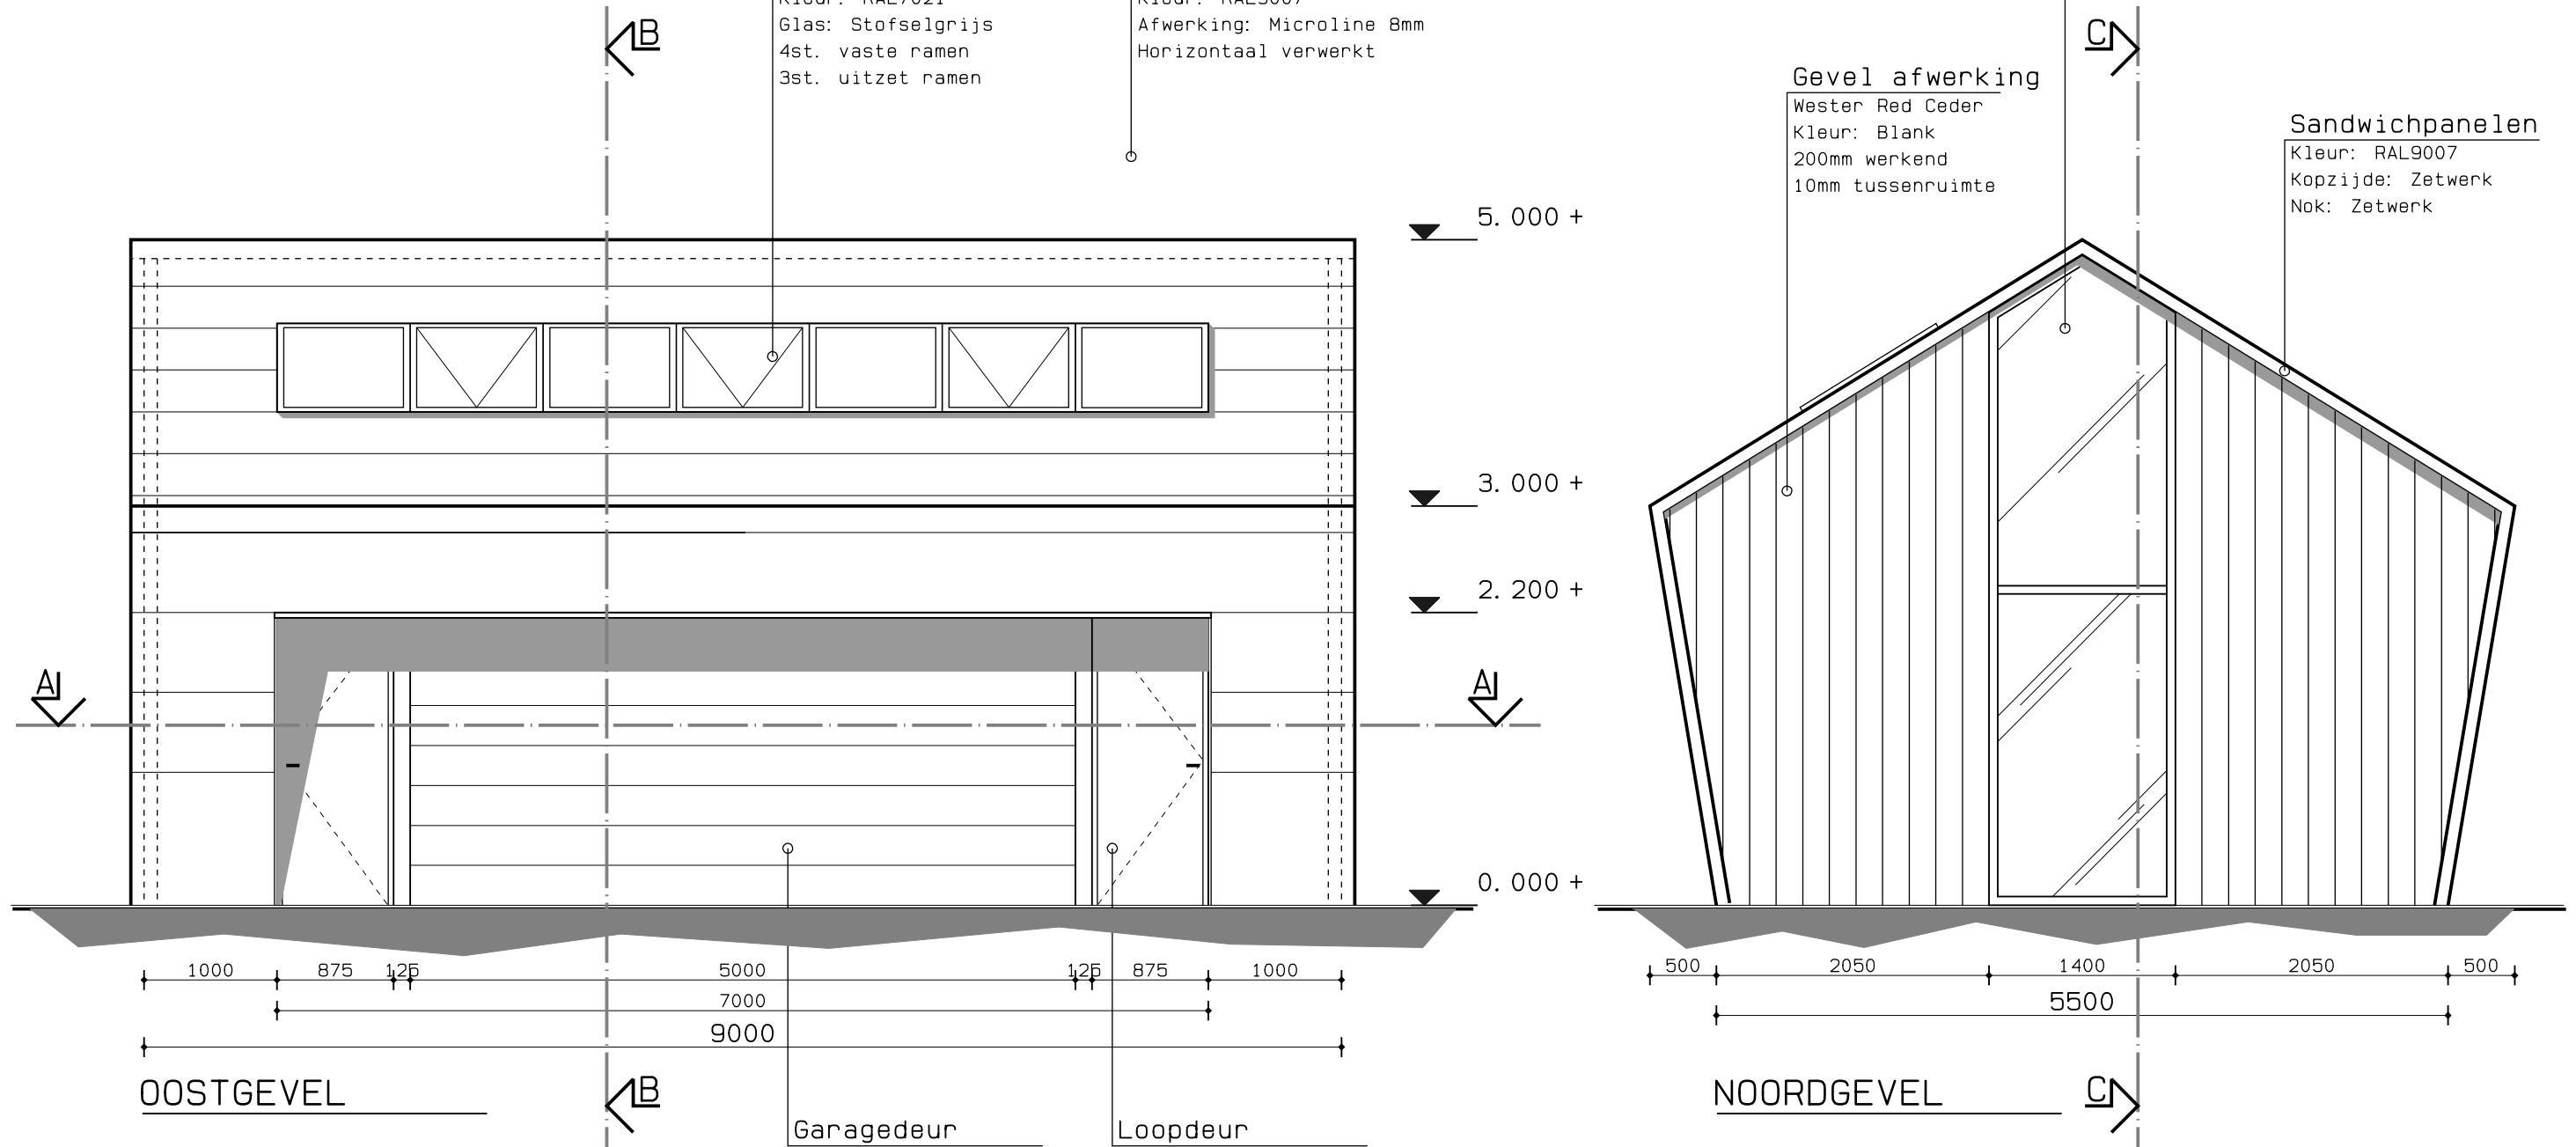

Raamkozijn
 Alu.Kozijn Reijnards
 Kleur: RAL7021
 Glas: Stofselgrijs
 4st. vaste ramen
 3st. uitzet ramen

Sandwichpanelen
 100mm dik
 Kleur: RAL9007
 Afwerking: Microline 8mm
 Horizontaal verwerkt

Raamkozijn
 Meranti
 Kleur: Blank gelakt
 Glas: Stofselgrijs
 2st. vaste ramen

Gevel afwerking
 Wester Red Ceder
 Kleur: Blank
 200mm werkend
 10mm tussenruimte

Sandwichpanelen
 Kleur: RAL9007
 Kopzijde: Zetwerk
 Nok: Zetwerk

Garagedeur
 Sectionaal
 Paneel kleur: RAL9007
 Kozijn kleur: RAL7021
 El. bedienbaar
 Geen beslag buitenzijde

Loopdeur
 Vlak
 Paneel kleur: RAL9007
 Kozijn kleur: RAL7021

OOSTGEVEL

NOORDGEVEL

SCHAAL: 1: 50	GETEKEND: AR	OPDRACHTGEVER: Fam. A. Roessen
FORMAAT: A3	PROJECT NR: R100	PROJECT: Nieuwbouw garage
DATUM: 09-09-05	TEKENING NR: 50-22	TEKENING: OOST+NOORD gevel