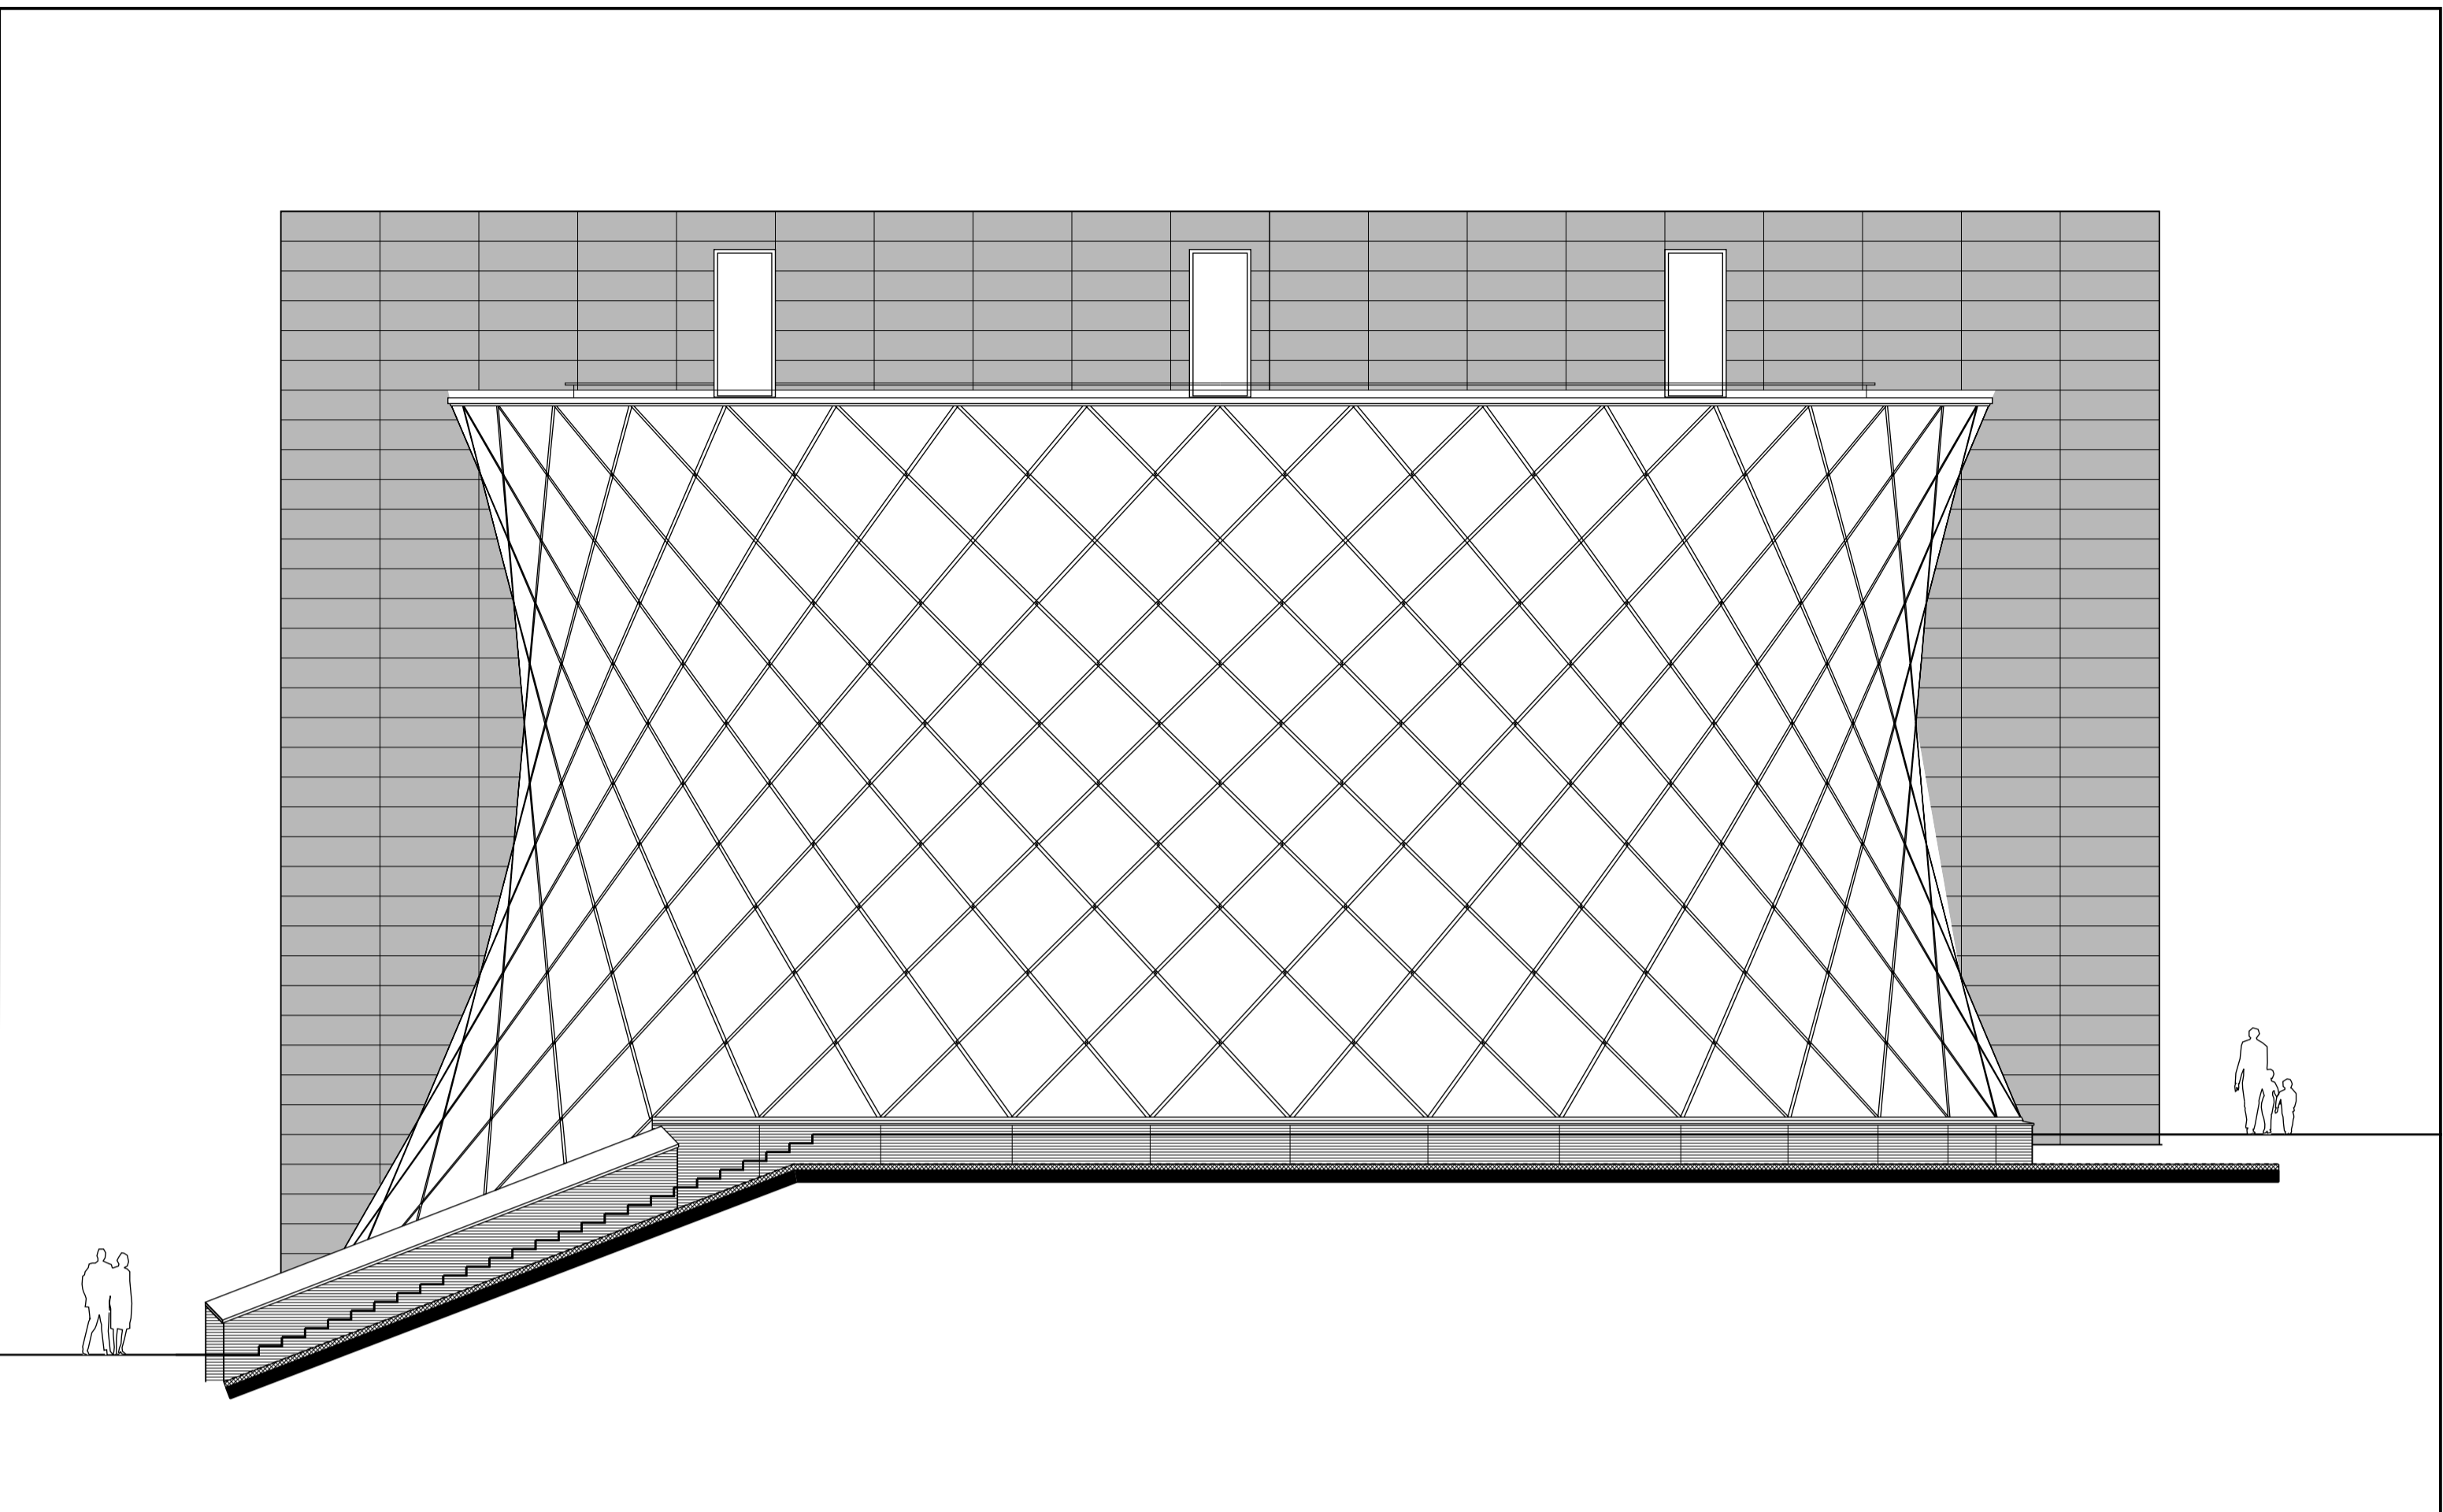

oostgevel

zuidgevel

noordgevel

westgevel

weller
 cultuurocluster heerlerheide centrum
 schaal: 1/100
 datum : 01-12-2007
 projectarchitect: ir. tom wauben
gevels

ir. bart wauben b.v. geleenbeeklaan 70 6166 GR sittard/geleen rabobank geleen 1705 01 167
 tel: 046-4750885 fax: 046-4752710 e-mail: info@wauen.com url: http://www.wauen.com