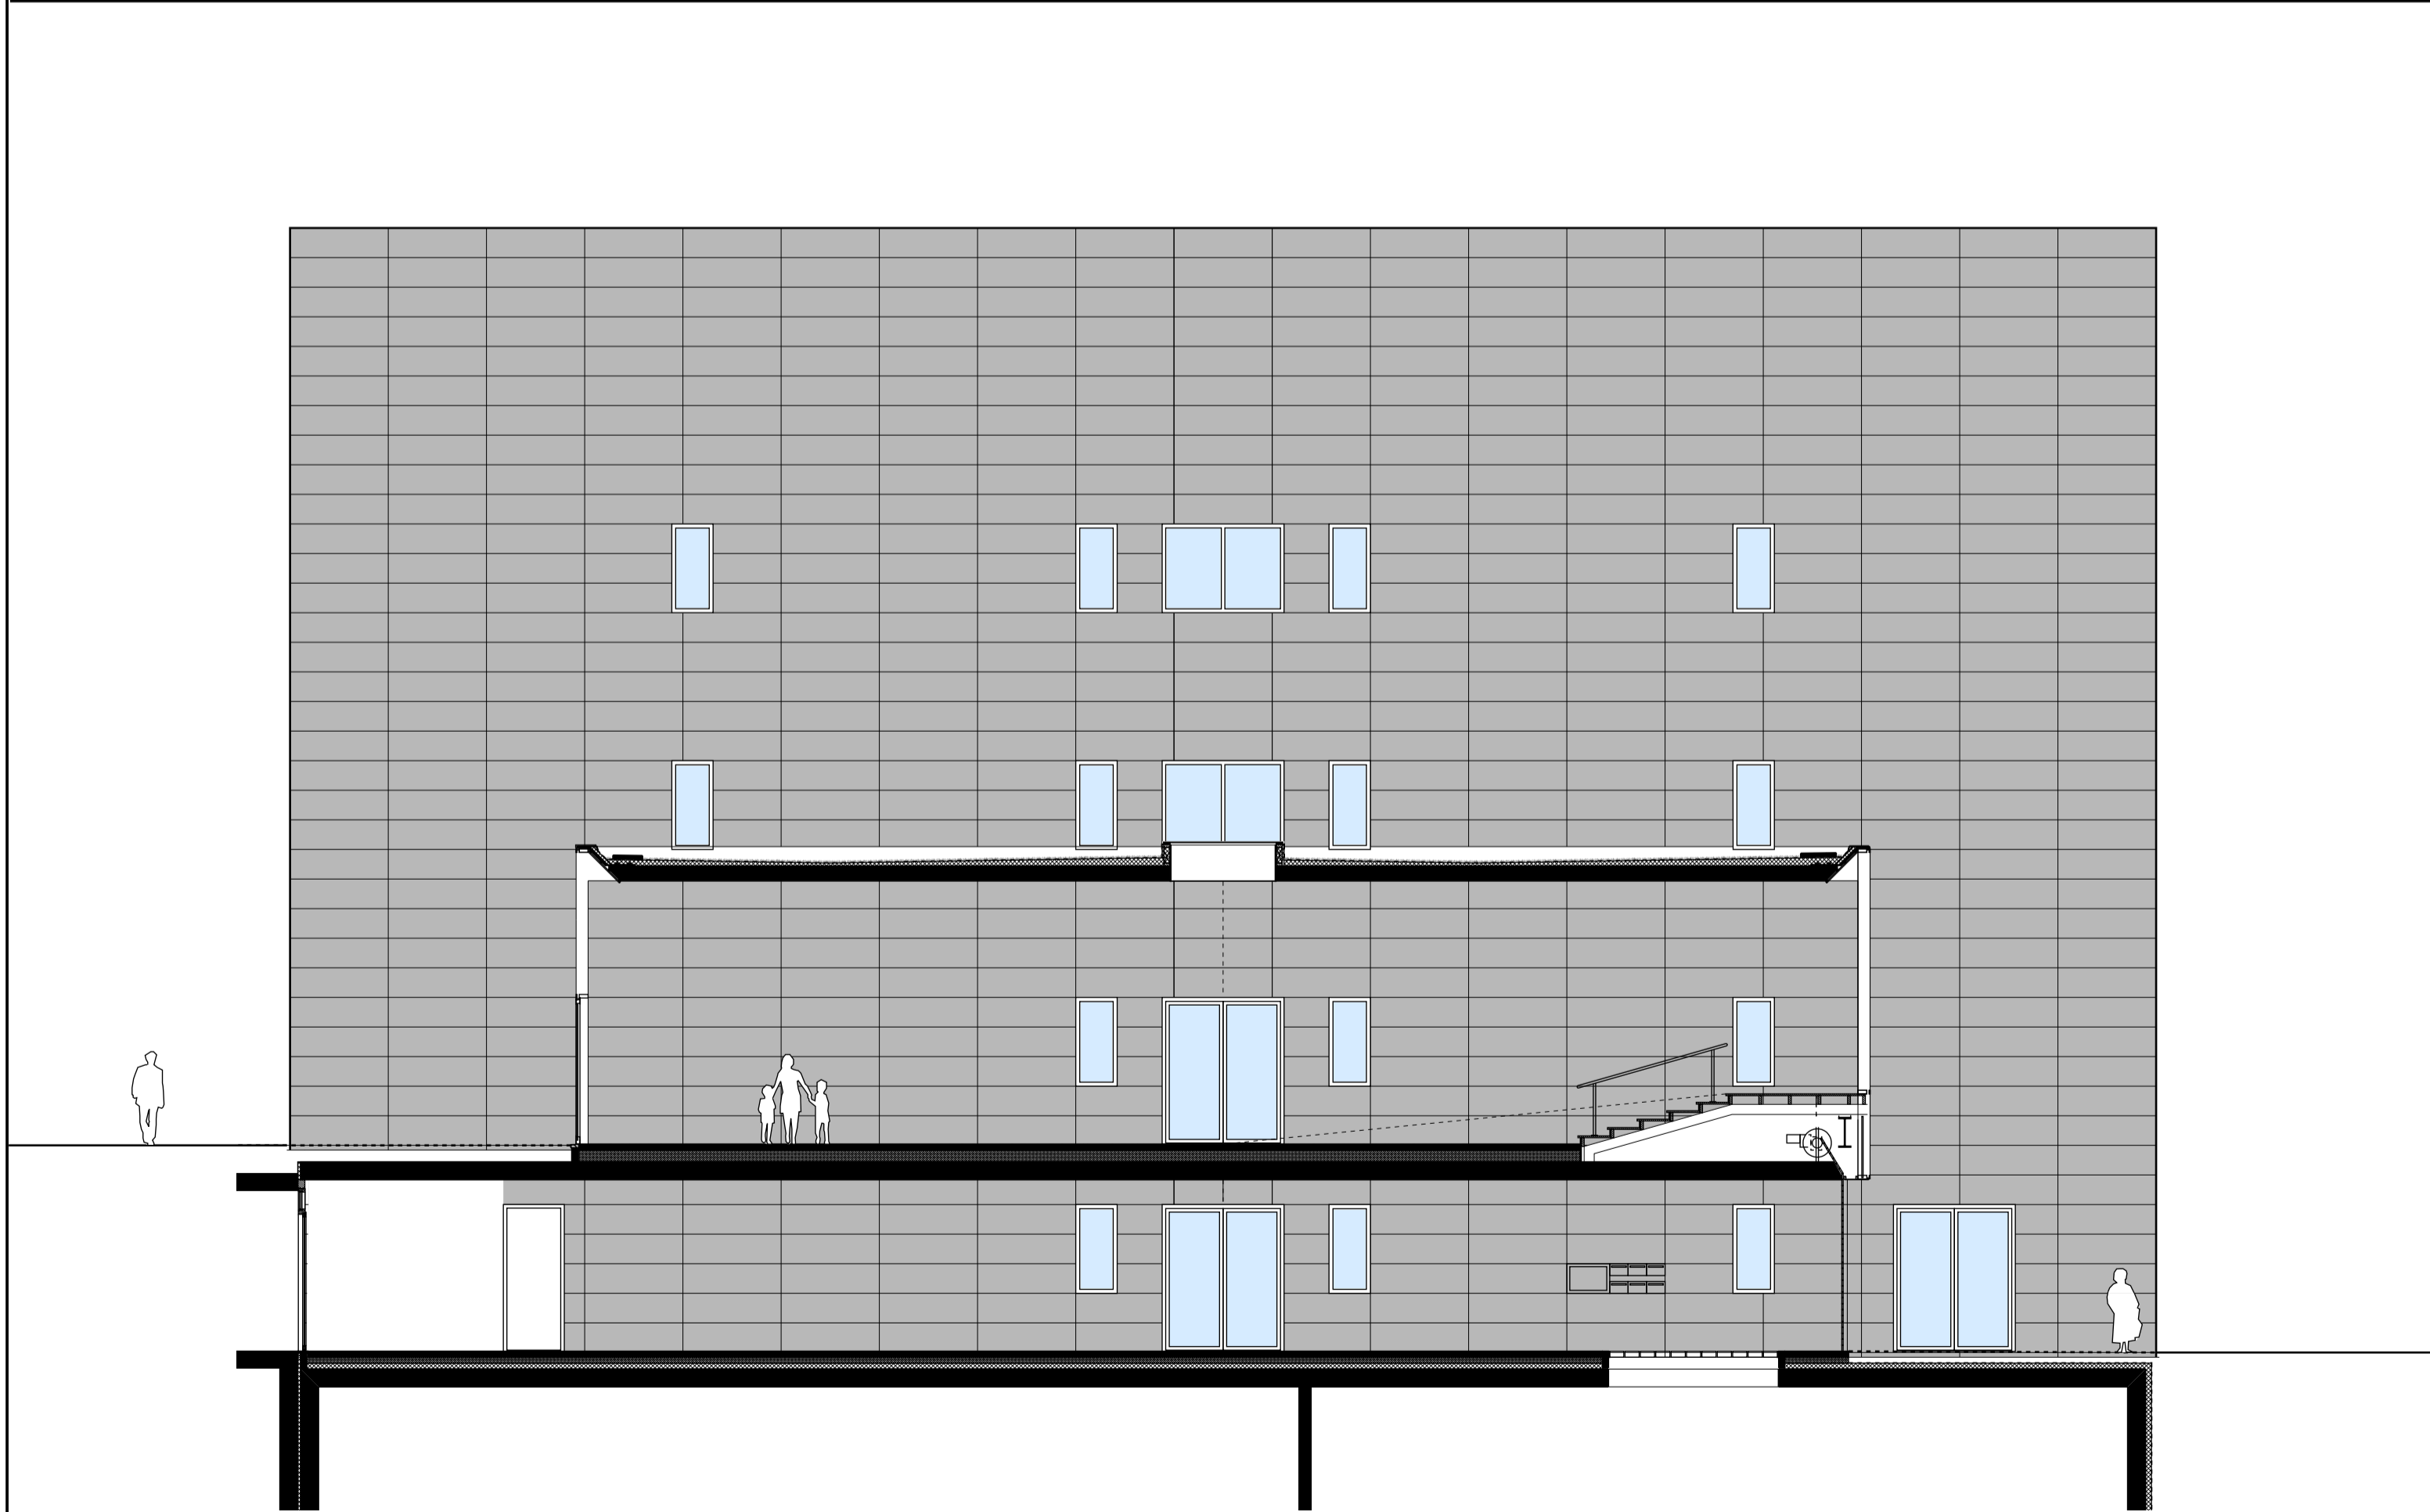

oostgevel

zuidgevel

noordgevel

westgevel

weller
 cultuurocluster heerlerheide centrum
 schaal: 1/100
 datum : 01-12-2007
 projectarchitect: ir. tom wauben
gevels

ir. bart wauben b.v. geleenbeeklaan 70 6166 GR sittard/geleen rabobank geleen 1705 01 167
 tel: 046-4750885 fax: 046-4752710 e-mail: info@wauen.com url: http://www.wauen.com