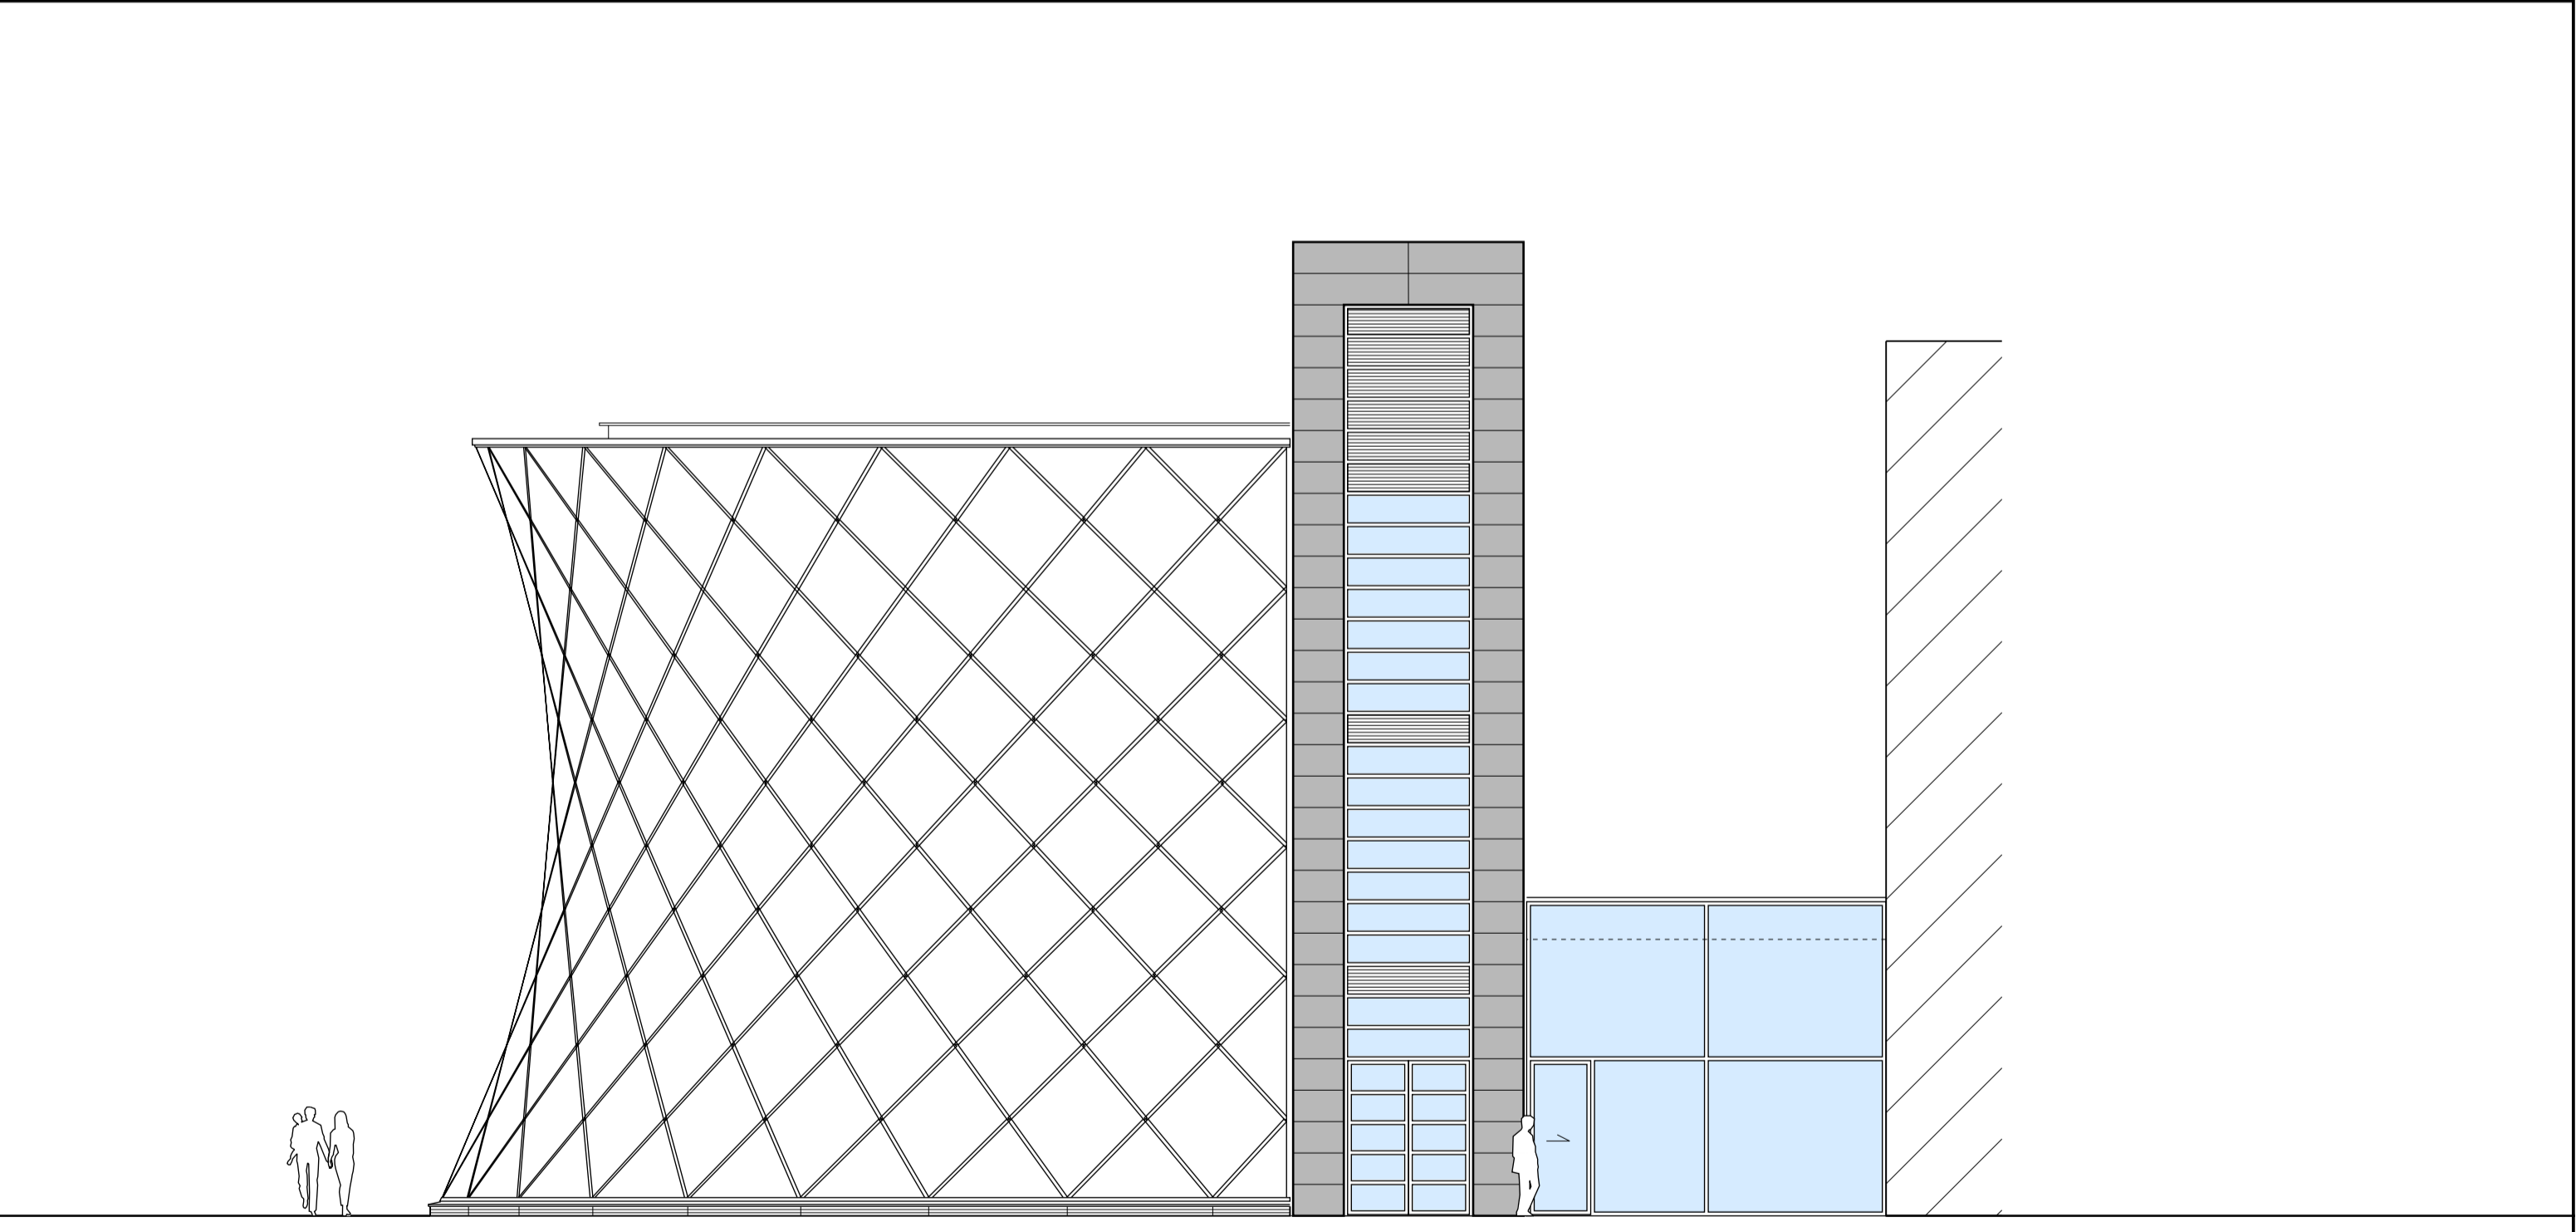

oostgevel

zuidgevel

noordgevel

westgevel

weller
 cultuurocluster heerlerheide centrum
 schaal: 1/100
 datum : 01-12-2007
 projectarchitect: ir. tom wauben
gevels

ir. bart wauben b.v. geleenbeeklaan 70 6166 GR sittard/geleen rabobank geleen 1705 01 167
 tel: 046-4750885 fax: 046-4752710 e-mail: info@wauen.com url: http://www.wauen.com