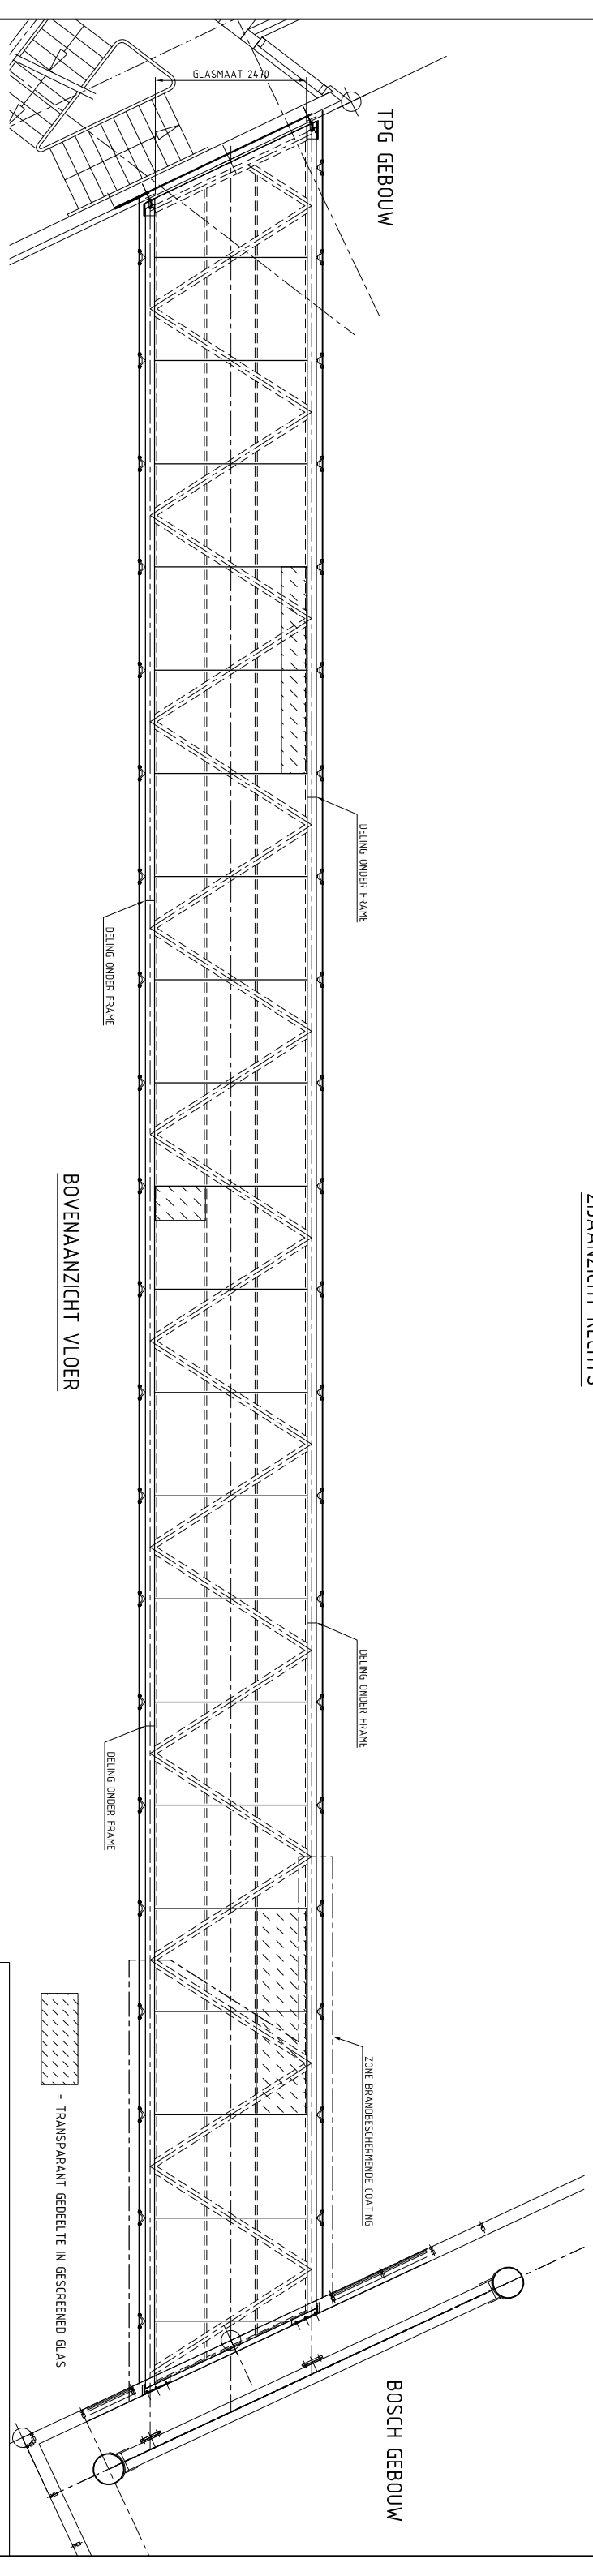

ZUAANZICHT RECHTS

BOVENAANZICHT VLOER

= TRANSPARANT GEDEELTE IN GESCREEND GLAS

fig. no. A0001 project no. 5937 size A1 drawn by N.O.S. scale	titel OVERZICHT project LOOPBURG TPG - HOOFDDORP octatube ontwerpersweg 200, 2525 xp delft the netherlands t +31 (0)15-2796000 f +31 (0)15-262200 i info@octatube.nl www.octatube.nl	blad no. A date A 27.04.2006