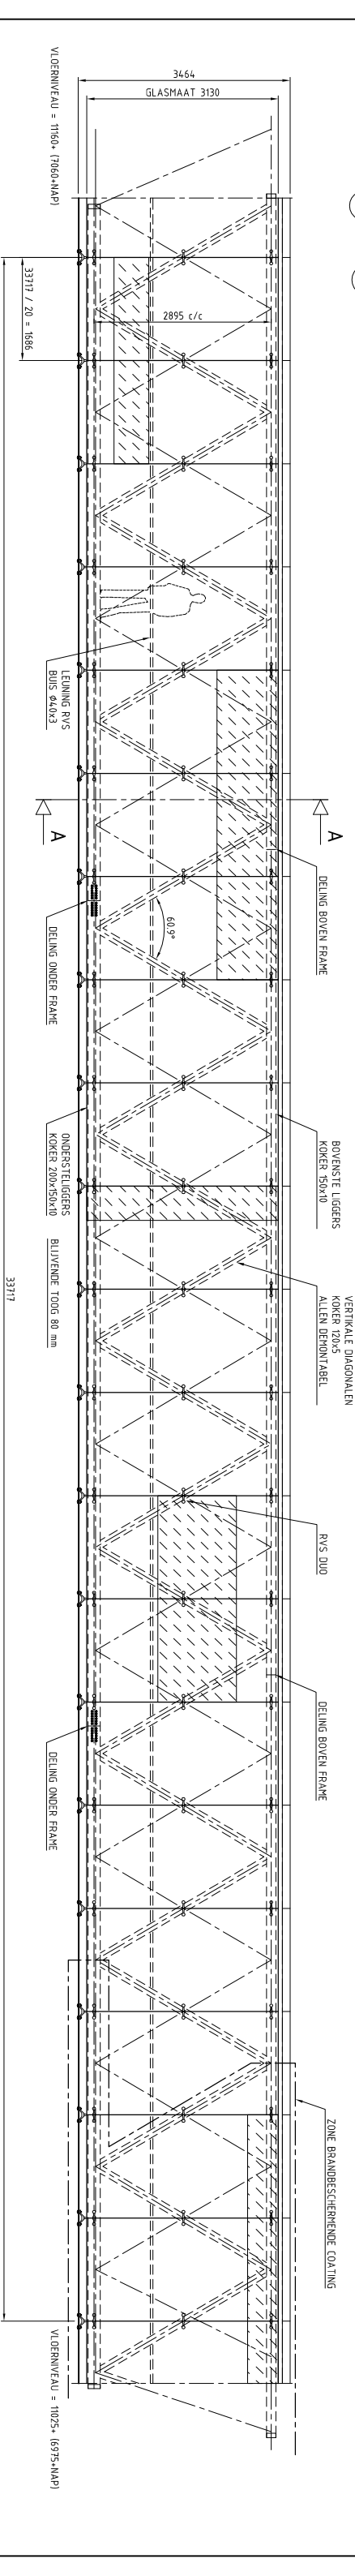

ZUAANZICHT RECHTS